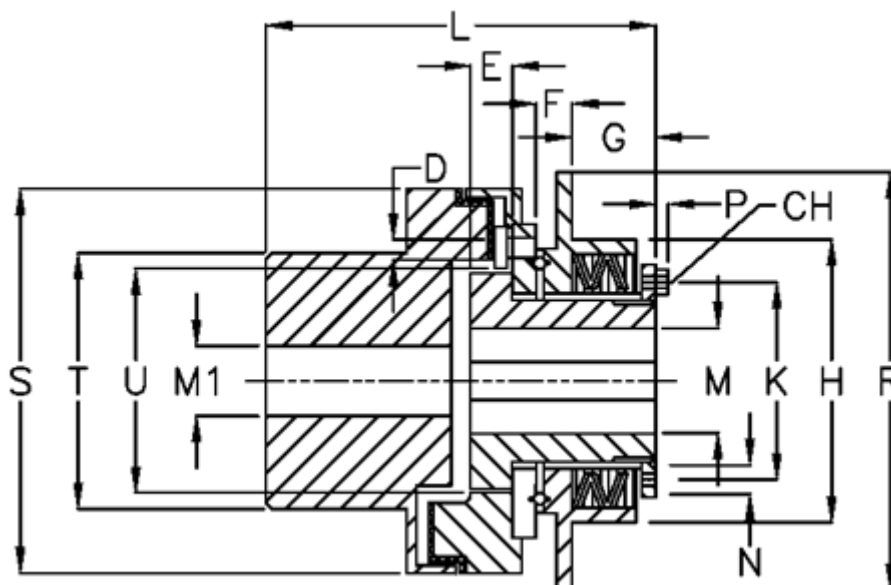

Varenummer: 46962033
 Beskrivelse: Synchron mini G 20 L

Mål

D	= 6xM5	M max	= 20	U = 37
E	= 11.5	M min	= 7	
F	= 5.5	P	= 2.8	
G	= 21.7	R	= 80	
H	= 53	S	= 67	
K	= 38	T	= 46	
L	= 84.5	Tallerkenfjeder montering	= 3x1M	
M1 max	= 30	Tallerkenfjeder udførelse	= L - svær	